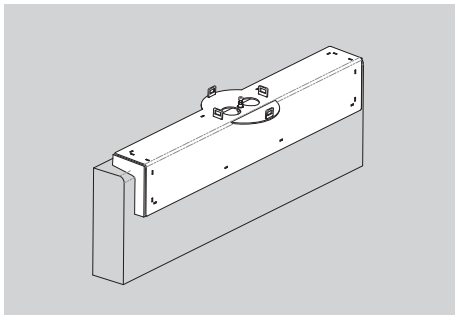

Winkel-Saugplatten | Angeled Suction Plates WSP-150-52/15-12-98°

Artikel / Article	Beschreibung / Description	Best.-Nr. / Order-Number
Schwammgummi Sponge rubber 	Seitenteil für WSP Side section for WSP	4210.0200
Schwammgummi Sponge rubber 	für ESP/WSP (Meterware) for ESP/WSP (by the metre)	4210.0024
Kleber Glue 	für Schwammgummi (Bedarf ca. 1 Dose für 2 lfm) For sponge rubber (requirement approx. 1 can for 2 m)	5210.0001

Winkel-Saugplatten | Angeled Suction Plates WSP-150-70/8-11-143° – WSP-150-70/11-17-143° – WSP-150-85/7-7-135° – WSP-150-70/13-10-143°

Artikel / Article	Beschreibung / Description	Best.-Nr. / Order-Number
Schwammgummi Sponge rubber 	für ESP/WSP (Meterware) for ESP/WSP (by the metre)	4210.0024
Kleber Glue 	für Schwammgummi (Bedarf ca. 1 Dose für 2 lfm) For sponge rubber (requirement approx. 1 can for 2 m)	5210.0001

Winkel-Saugplatten | Angeled Suction Plates WSP-150-90/10-14-93°

Artikel / Article	Beschreibung / Description	Best.-Nr. / Order-Number
Schwammgummi Sponge rubber	Seitenteil für WSP Side section for WSP	4210.0200
Schwammgummi Sponge rubber	für ESP/WSP (Meterware) for ESP/WSP (by the metre)	4210.0024
Kleber Glue	für Schwammgummi (Bedarf ca. 1 Dose für 2 lfm) for sponge rubber (requirement approx. 1 can for 2 m)	5210.0001