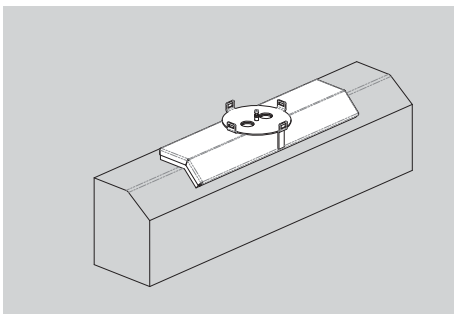

Winkel-Saugplatten | Angeled Suction Plates WSP-150-52/15-12-98°

Artikel / Article	Beschreibung / Description	Best.-Nr. / Order-Number
Schwammgummi Sponge rubber 	Seitenteil für WSP Side section for WSP	4210.0200
Schwammgummi Sponge rubber 	für ESP/WSP (Meterware) for ESP/WSP (by the metre)	4210.0024
Kleber Glue 	für Schwammgummi (Bedarf ca. 1 Dose für 2 lfm) For sponge rubber (requirement approx. 1 can for 2 m)	5210.0001

Winkel-Saugplatten | Angeled Suction Plates WSP-150-70/8-11-143° – WSP-150-70/11-17-143° – WSP-150-85/7-7-135° – WSP-150-70/13-10-143°

Artikel / Article	Beschreibung / Description	Best.-Nr. / Order-Number
Schwammgummi Sponge rubber 	für ESP/WSP (Meterware) for ESP/WSP (by the metre)	4210.0024
Kleber Glue 	für Schwammgummi (Bedarf ca. 1 Dose für 2 lfm) For sponge rubber (requirement approx. 1 can for 2 m)	5210.0001

Winkel-Saugplatten | Angeled Suction Plates WSP-150-90/10-14-93°

Artikel / Article	Beschreibung / Description	Best.-Nr. / Order-Number
Schwammgummi Sponge rubber	Seitenteil für WSP Side section for WSP	4210.0200
Schwammgummi Sponge rubber	für ESP/WSP (Meterware) for ESP/WSP (by the metre)	4210.0024
Kleber Glue	für Schwammgummi (Bedarf ca. 1 Dose für 2 lfm) for sponge rubber (requirement approx. 1 can for 2 m)	5210.0001