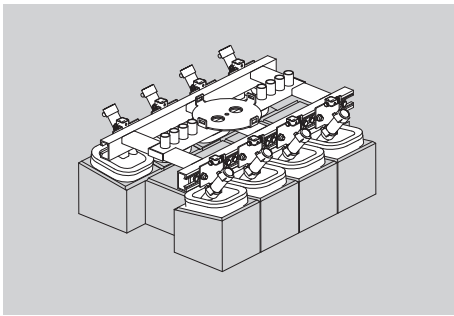

Mehrfachsaugplatten / Multiple Suction Plates MSP-5-V-150-5 x SPS-22/12-a-23,5

Artikel / Article	Beschreibung / Description	Best.-Nr. / Order-Number
Ersatzdichtring Replacement sealing ring 	Dichtring Nr. 1187 Sealing ring no. 1187	42500152
Vakuum-Zuführschlauch Vacuum feed hose 	Meterware By the metre	25200026

Mehrfachsaugplatten / Multiple Suction Plates MSP-7-V-150-7 x SPS-17/16-a-16

Artikel / Article	Beschreibung / Description	Best.-Nr. / Order-Number
Ersatzdichtring Replacement sealing ring 	Dichtring Nr. 1495 Sealing ring no. 1495	42500109
Vakuum-Zuführschlauch Vacuum feed hose 	Meterware By the metre	25200026

Mehrfachsaugplatten / Multiple Suction Plates MSP-7-V-150-7 x SPS-16/14-a-16

Artikel / Article	Beschreibung / Description	Best.-Nr. / Order-Number
Ersatzdichtring Replacement sealing ring	 Dichtring Nr. 1494 Sealing ring no. 1494	42500047
Vakuum-Zuführschlauch Vacuum feed hose	 Meterware By the metre	25200026

Mehrfachsaugplatten / Multiple Suction Plates MSP-3-S-85-3 x SPS 23/13-a 35-40

Artikel / Article	Beschreibung / Description	Best.-Nr. / Order-Number
Ersatzdichtring Replacement sealing ring	Dichtring Nr. 1187 Sealing ring no. 1187	42500152
Vakuum-Zuführschlauch Vacuum feed hose	 Meterware By the metre	25200026