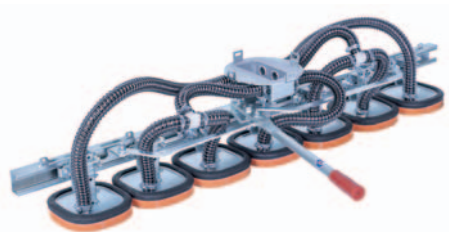

Winkel-Saugplatten / Angeled Suction Plates WSP-150-90/10-14-93°

Artikel / Article	Beschreibung / Description	Best.-Nr. / Order-Number
Schwammgummi Sponge rubber 	Seitenteil für WSP Side section for WSP	42100200
Schwammgummi Sponge rubber 	für ESP/WSP (Meterware) for ESP/WSP (meter)	42100024
Kleber Glue 	für Schwammgummi (Bedarf ca. 1 Dose für 2 lfm) for sponge rubber (requirement approx. 1 can for 2 m)	52100001

Mehrfachsugplatten / Multiple Suction Plates MSP-5-V-150-5 x SPS 24/16-a-24 – MSP-5-V-150-5 x SPS 24/16-a-25 (ab 2015 / from 2015)

Artikel / Article	Beschreibung / Description	Best.-Nr. / Order-Number
Ersatzdichtring Replacement sealing ring 	Dichtring Nr. 1540 Sealing ring no. 1540	42500066
Vakuum-Zuführschlauch Vacuum feed hose 	Meterware By the metre	25200026

Mehrfachsaugplatten / Multiple Suction Plates MSP-5-V-150-5 x SPS-22/12-a-23,5

Artikel / Article	Beschreibung / Description	Best.-Nr. / Order-Number
Ersatzdichtring Replacement sealing ring 	Dichtring Nr. 1187 Sealing ring no. 1187	42500152
Vakuum-Zuführschlauch Vacuum feed hose 	Meterware By the metre	25200026

Mehrfachsaugplatten / Multiple Suction Plates MSP-7-V-150-7 x SPS-17/16-a-16

Artikel / Article	Beschreibung / Description	Best.-Nr. / Order-Number
Ersatzdichtring Replacement sealing ring 	Dichtring Nr. 1495 Sealing ring no. 1495	42500109
Vakuum-Zuführschlauch Vacuum feed hose 	Meterware By the metre	25200026