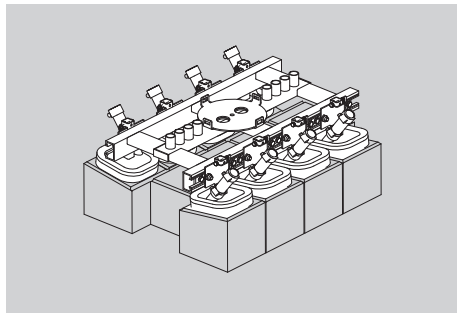

Mehrfachsugplatten / Multiple Suction Plates MSP-5-V-150-5 x SPS 24/16-a-24 – MSP-5-V-150-5 x SPS 24/16-a-25 (ab 2015 / from 2015)

Artikel / Article	Beschreibung / Description	Best.-Nr. / Order-Number
Ersatzdichtring Replacement sealing ring 	Dichtring Nr. 1540 Sealing ring no. 1540	42500066
Vakuum-Zuführschlauch Vacuum feed hose 	Meterware By the metre	25200026

Mehrfachsaugplatten / Multiple Suction Plates MSP-5-V-150-5 x SPS-22/12-a-23,5

Artikel / Article	Beschreibung / Description	Best.-Nr. / Order-Number
Ersatzdichtring Replacement sealing ring 	Dichtring Nr. 1187 Sealing ring no. 1187	42500152
Vakuum-Zuführschlauch Vacuum feed hose 	Meterware By the metre	25200026

Mehrfachsaugplatten / Multiple Suction Plates MSP-7-V-150-7 x SPS-17/16-a-16

Artikel / Article	Beschreibung / Description	Best.-Nr. / Order-Number
Ersatzdichtring Replacement sealing ring 	Dichtring Nr. 1495 Sealing ring no. 1495	42500109
Vakuum-Zuführschlauch Vacuum feed hose 	Meterware By the metre	25200026

Mehrfachsaugplatten / Multiple Suction Plates MSP-7-V-150-7 x SPS-16/14-a-16

Artikel / Article	Beschreibung / Description	Best.-Nr. / Order-Number
Ersatzdichtring Replacement sealing ring	 Dichtring Nr. 1494 Sealing ring no. 1494	42500047
Vakuum-Zuführschlauch Vacuum feed hose	 Meterware By the metre	25200026